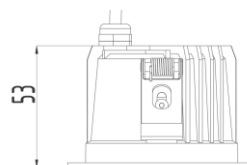

ТЕХНИЧЕСКИЕ ХАРАКТЕРИСТИКИ

Тип	встраиваемый
Размер	Ø82 H53 mm
Монтажный диаметр	Ø70 mm
Источник света	LED
Потребляемая мощность	от 5W
Световой поток	от 380 lm
Цветовая температура	2700K / 3000K / 4000K
Индекс цветопередачи	CRI≥90
Источник питания	выносной
Оптика	60°
Светораспределение	DOWN LIGHT
Управление	NO DIMM/DALI
Автоматизация	БАП 1 час / 3 часа датчик освещенности / присутствия
Степень защиты	IP20

ГАБАРИТНЫЙ ЧЕРТЕЖ