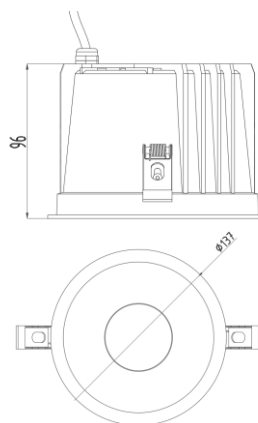

ТЕХНИЧЕСКИЕ ХАРАКТЕРИСТИКИ

Тип	встраиваемый
Размер	Ø137 H96 mm
Монтажный диаметр	Ø130 mm
Источник света	LED
Потребляемая мощность	от 18W
Световой поток	от 1209 lm
Цветовая температура	2700K / 3000K / 4000K
Индекс цветопередачи	CRI≥90
Источник питания	выносной
Оптика	60°
Светораспределение	DOWN LIGHT
Управление	NO DIMM/DALI
Автоматизация	БАП 1 час / 3 часа датчик освещенности / присутствия
Степень защиты	IP20

ГАБАРИТНЫЙ ЧЕРТЕЖ